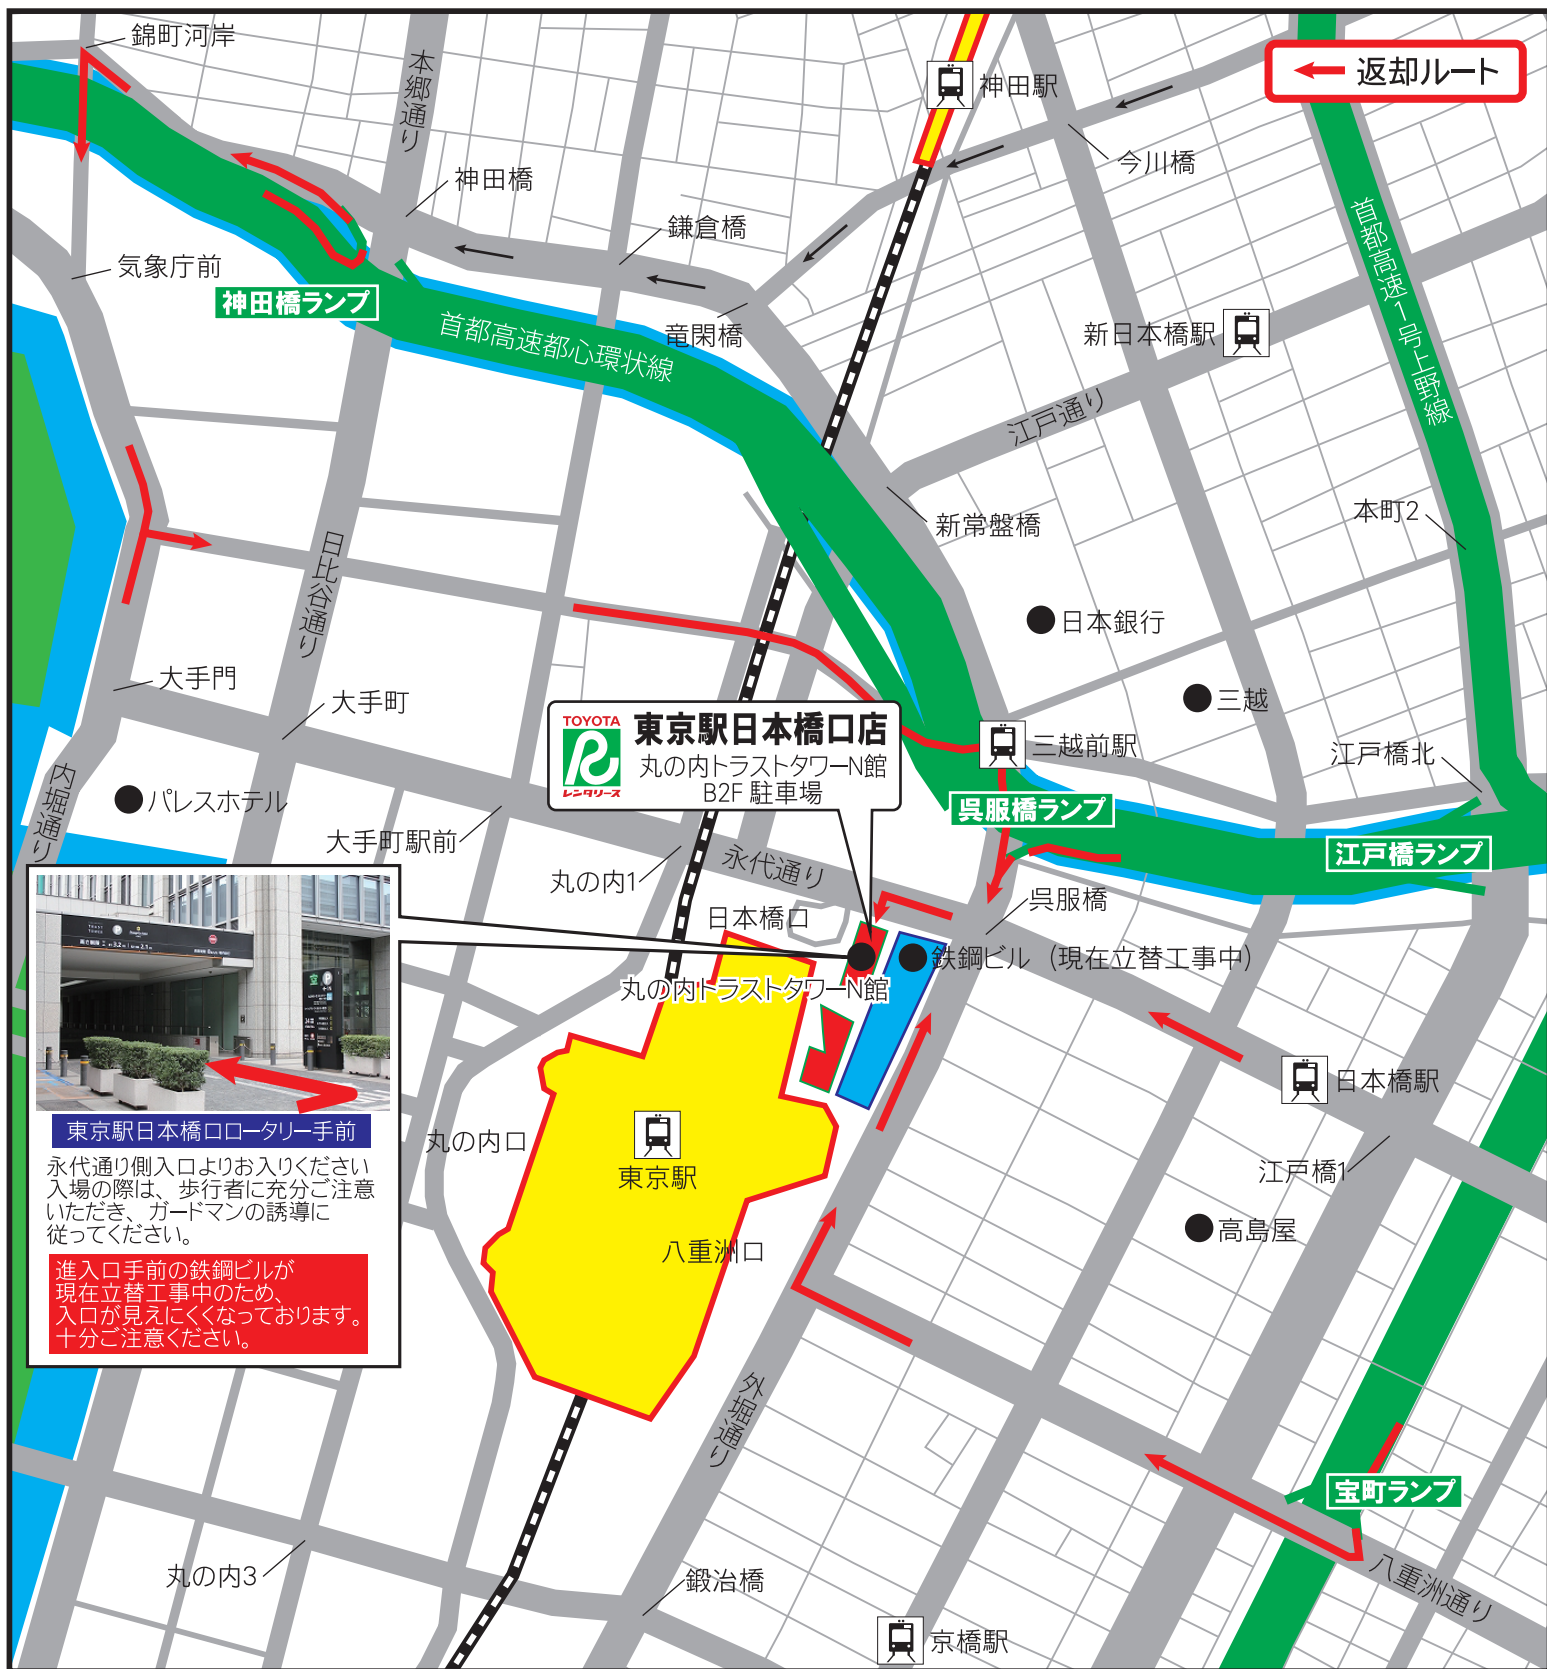

# 東京駅日本橋口店 丸の内トラストタワーN館内 レンタカー返却ルートのご案内

**東京駅日本橋口ロータリー手前**  
 永代通り側入口よりお入りください  
 入場の際は、歩行者に充分ご注意ください  
 いただき、ガードマンの誘導に従ってください。

**進入口手前の鉄鋼ビルが  
 現在立替工事のため、  
 入口が見えにくくなっております。  
 十分ご注意ください。**

## 東京駅日本橋口店

東京都千代田区丸の内1-8-1丸の内トラストタワーN館B2F駐車場

(W4・T3・T4・BUS1・BUS2クラスおよびV3クラスのウェルキャブ車はお取扱しておりません)

電話 **03-5220-2220** 営業時間 **8:00 ~ 20:00**

**永代通りから左折でお入りください  
 (右折での進入は出来ません)**

ワンウェイ  
 (他店舗からの乗捨て)

都内・都外問わずご利用いただけます